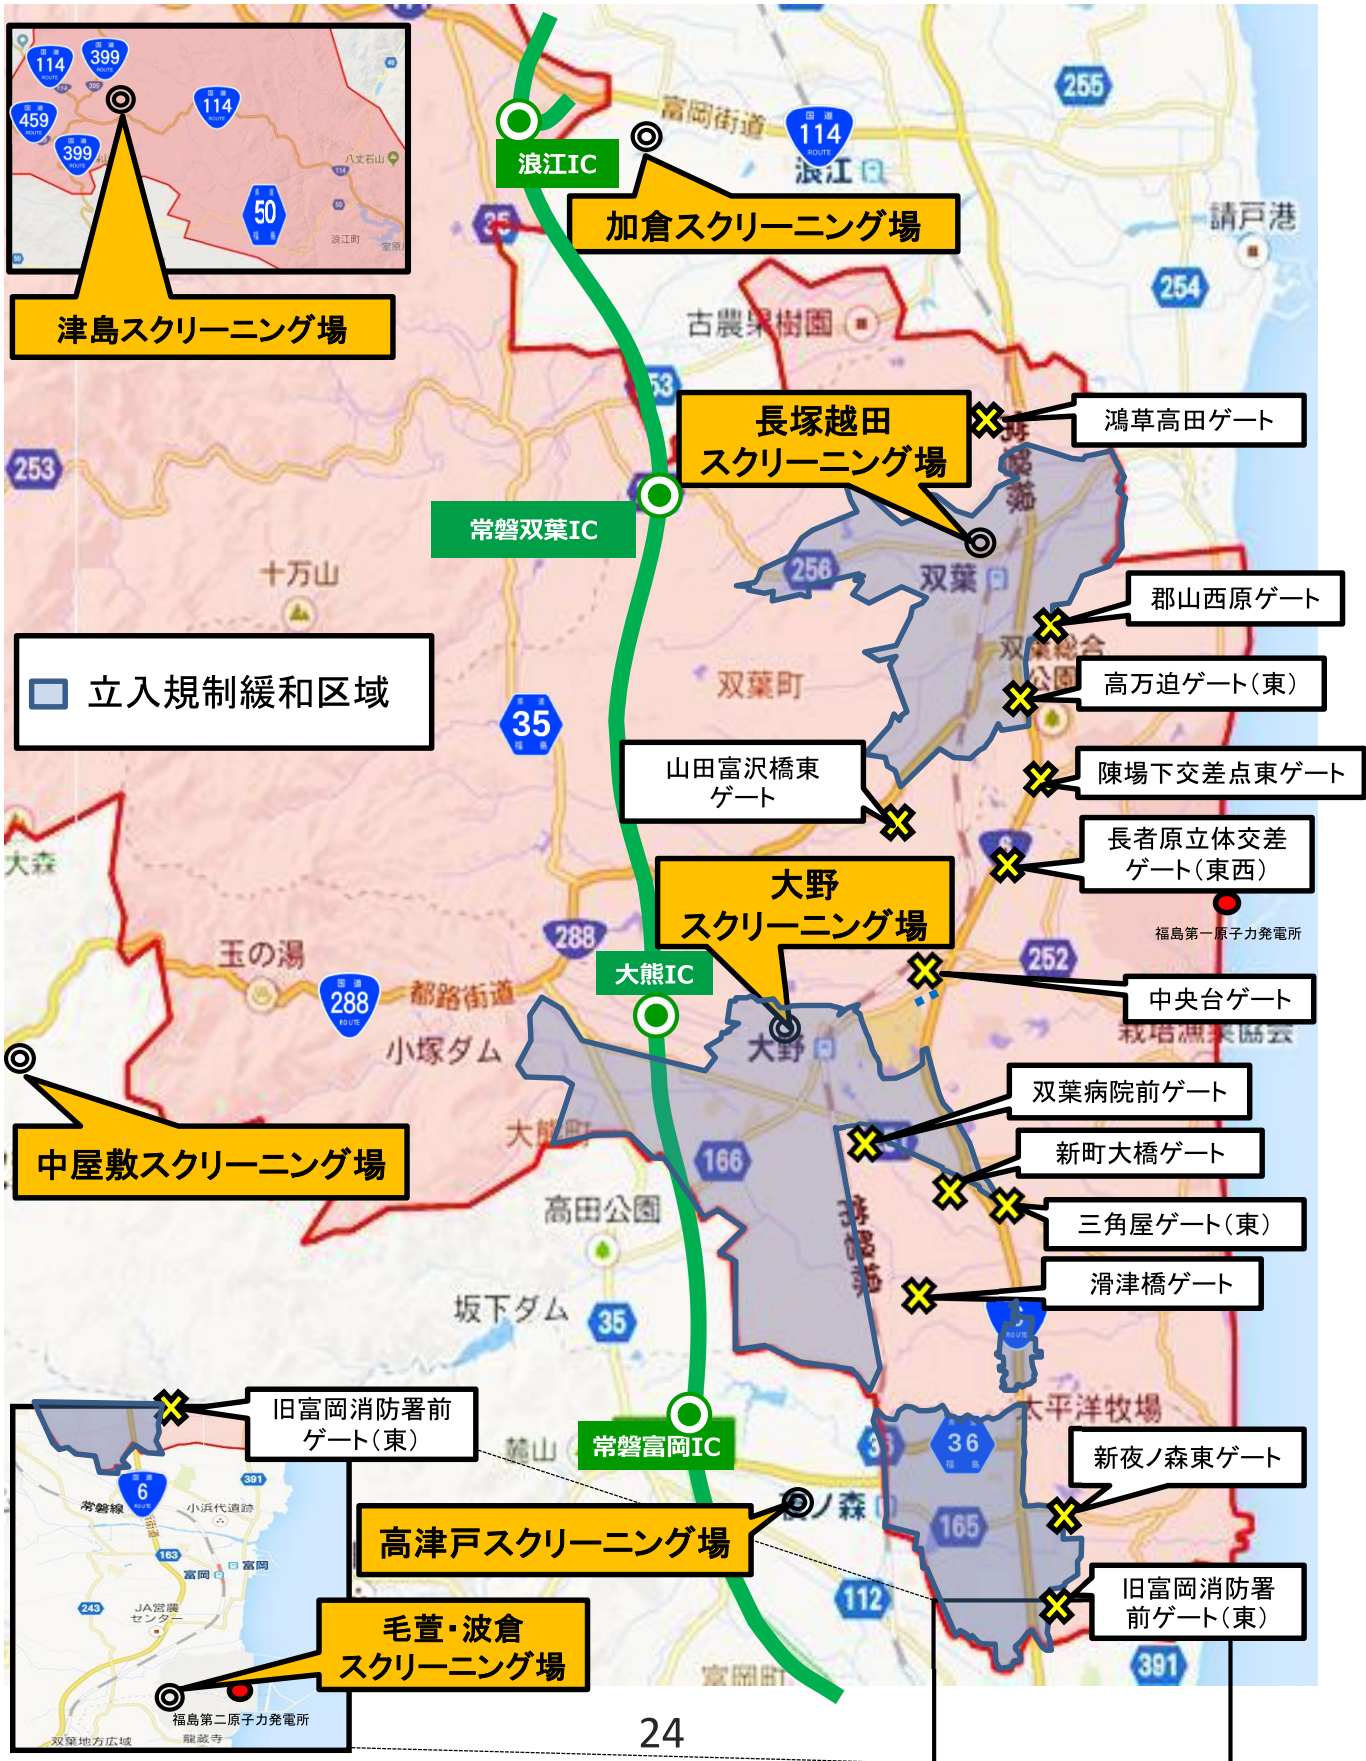

# 中継基地と主なゲート

(※)上記地図は福島県道路総室HP (<http://www.pref.fukushima.jp/douro/kisei/kisei-list.htm>)を加工した令和4年1月現在のものであり、本お知らせの配布後に変更となる可能性があります。最新の状況については一時立入り受付コールセンターまたは各町役場までお問い合わせください。