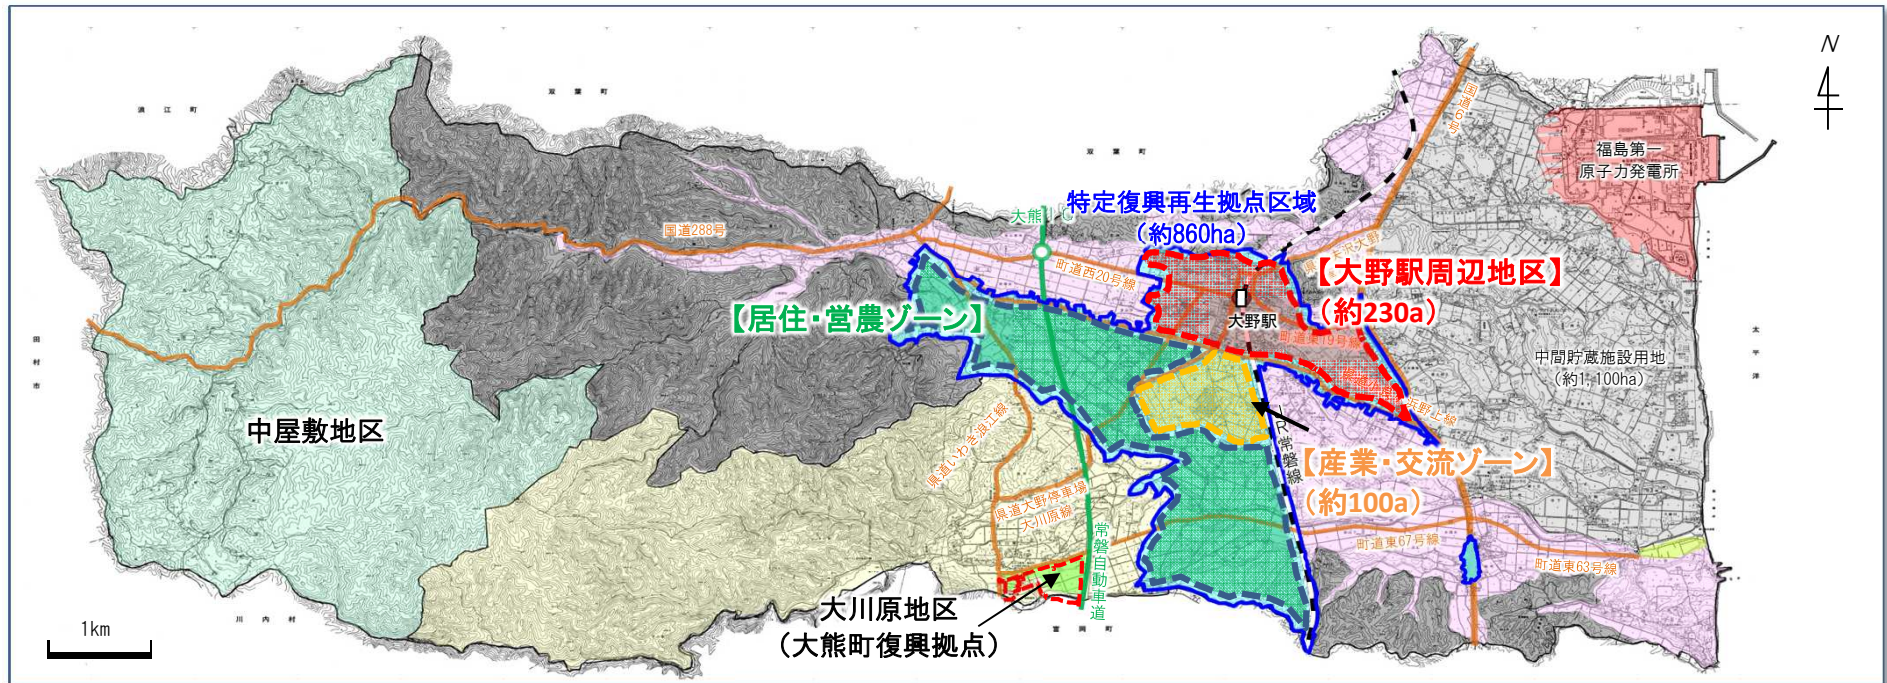

土地利用構想図(町全体)

【凡例 1】

帰還困難区域		特定復興再生拠点区域
		特定復興再生拠点区域以外
		山林
		福島第一原子力発電所
旧避難指示解除準備区域 居住制限区域		中間貯蔵施設用地
		大川原1・2行政区
		大川原地区 (大熊町復興拠点)
		中屋敷地区

【凡例 2】

特定復興再生拠点ゾーン区分け

	【大野駅周辺地区】
	【居住・営農ゾーン】
	【産業・交流ゾーン】