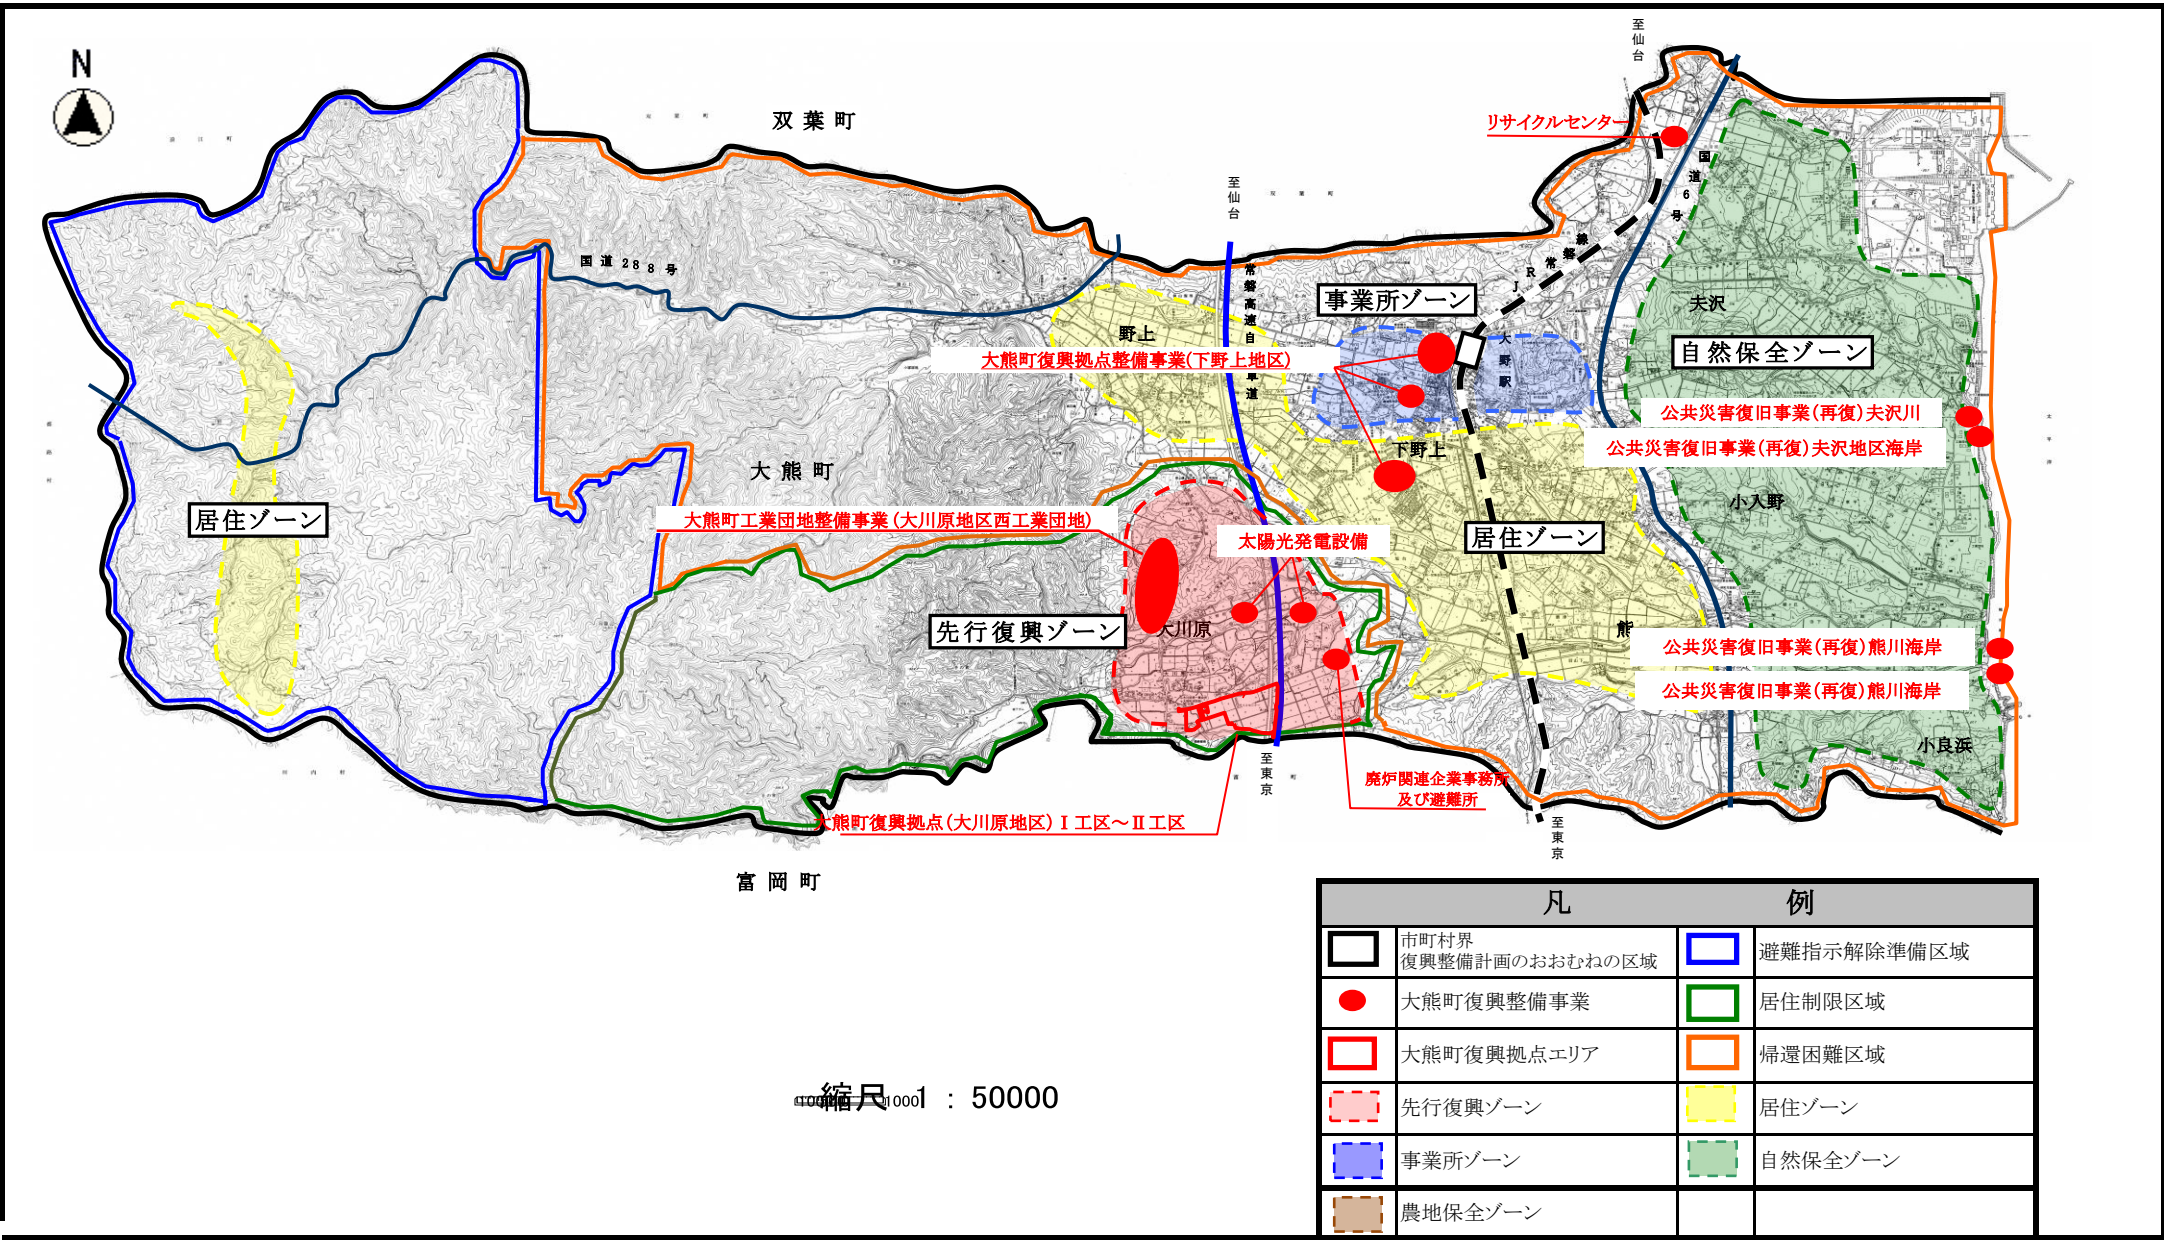

土地利用構想図(町全体)

凡		例	
	市町村界 復興整備計画のおおむねの区域		避難指示解除準備区域
	大熊町復興整備事業		居住制限区域
	大熊町復興拠点エリア		帰還困難区域
	先行復興ゾーン		居住ゾーン
	事業所ゾーン		自然保全ゾーン
	農地保全ゾーン		