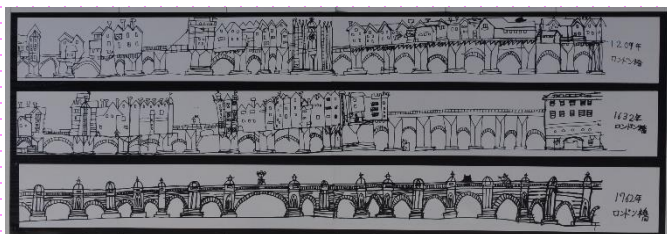

SOCIAL ART MUSEUM ~ OKUMA GALLERY ~

仮囲いを活用した知的障がいアーティスト作品の展示について

先日、先行オープンした大川原の商業施設において工事用仮囲いを利用したSOCIAL ART MUSEUM ~ OKUMA GALLERY ~を開催しております。

知的障がいのある作家が手がけたアート作品を展示しております。作品は、福島県猪苗代町の「はじまりの美術館」に収蔵されているアート作品を用いたものとなっております。展示場所は、商業施設入り口付近に2作品、フードコート脇に4作品となっております。開催期間は、5月末までとなっております。この機会に、予定調和や先入観を破壊する力があるアートを感じてください。

展示作品

葉っぱ(土屋 康一 作)

ネコ(青木 尊 作)

無題(橋本 吉幸 作)

ロンドン橋(橋本 吉幸 作)

うし(星 清美 作)

無題(安斎 隆史 作)