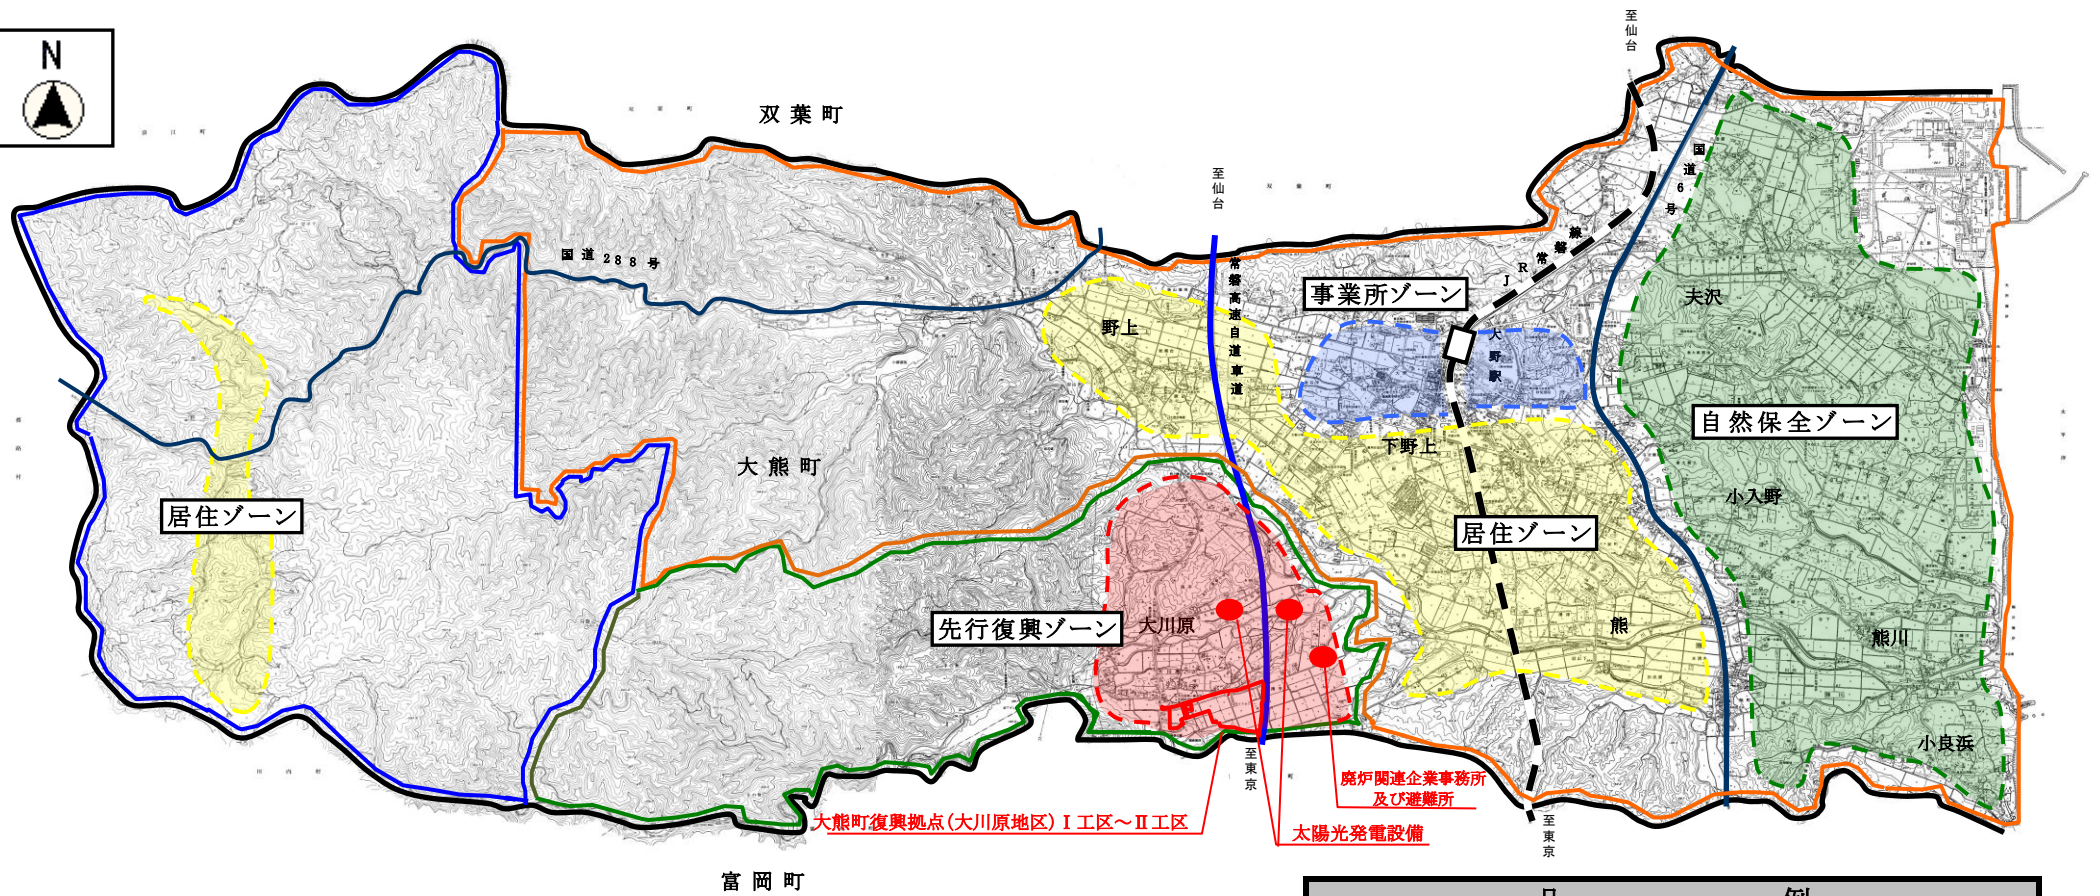

土地利用構想図(町全体)

凡		例	
	市町村界 復興整備計画のおおむねの区域		避難指示解除準備区域
	大熊町復興整備事業		居住制限区域
	大熊町復興拠点エリア		帰還困難区域
	先行復興ゾーン		居住ゾーン
	事業所ゾーン		自然保全ゾーン
	農地保全ゾーン		