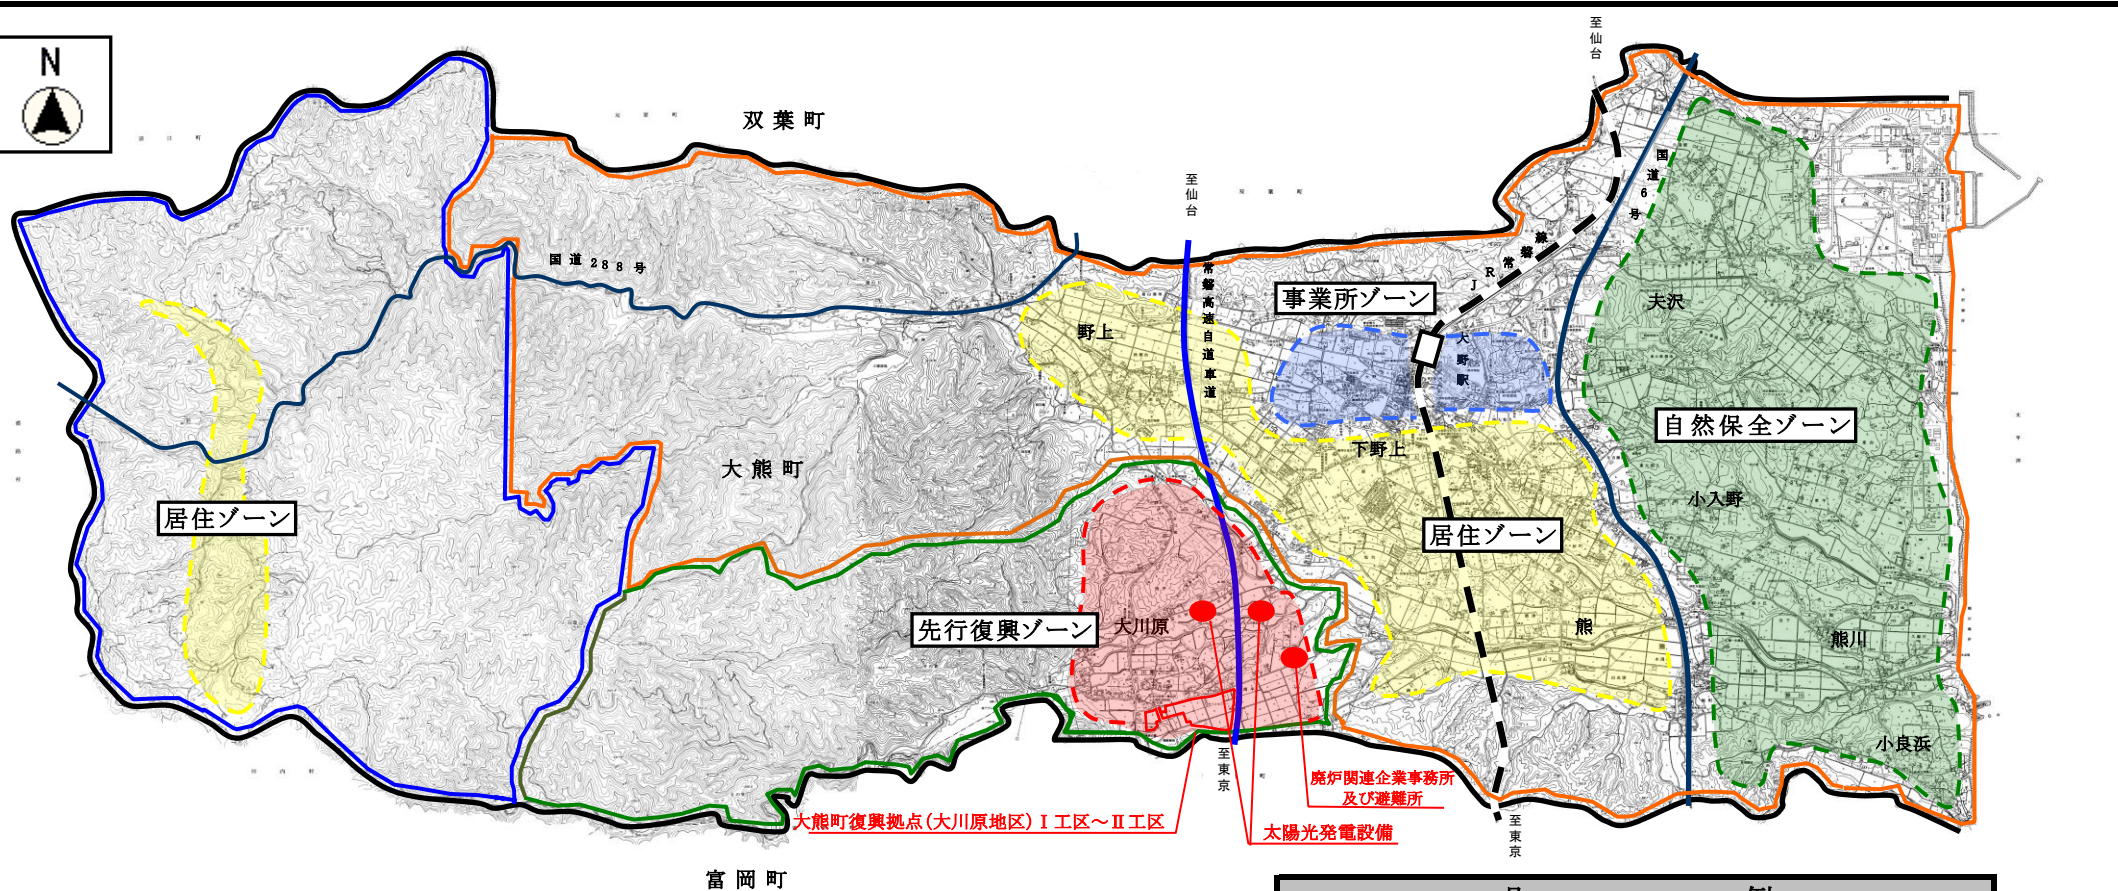

土地利用構想図(町全体)

凡		例	
	市町村界 復興整備計画のおおむねの区域		避難指示解除準備区域
	大熊町復興整備事業		居住制限区域
	大熊町復興拠点エリア		帰還困難区域
	先行復興ゾーン		居住ゾーン
	事業所ゾーン		自然保全ゾーン
	農地保全ゾーン		