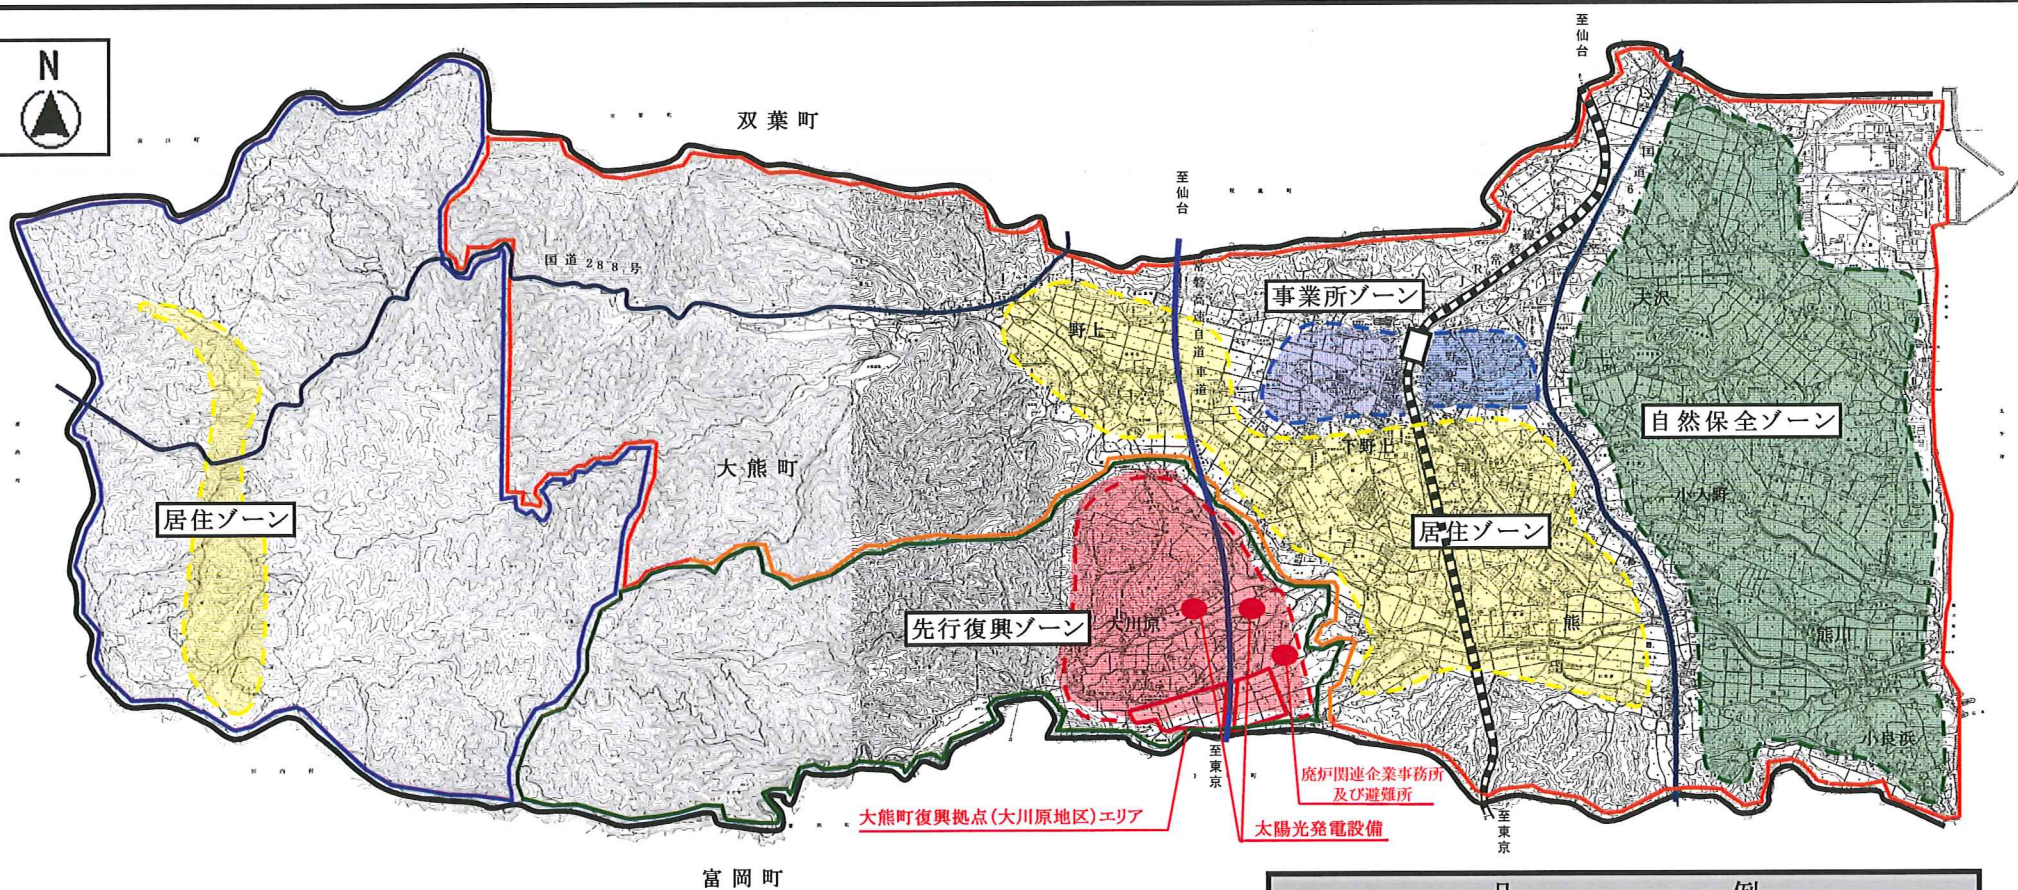

土地利用構想図(町全体)

凡		例	
	市町村界 復興整備計画のおおむねの区域		避難指示解除準備区域
	大熊町復興整備事業		居住制限区域
	大熊町復興拠点エリア		帰還困難区域
	先行復興ゾーン		居住ゾーン
	事業所ゾーン		自然保全ゾーン
	農地保全ゾーン		