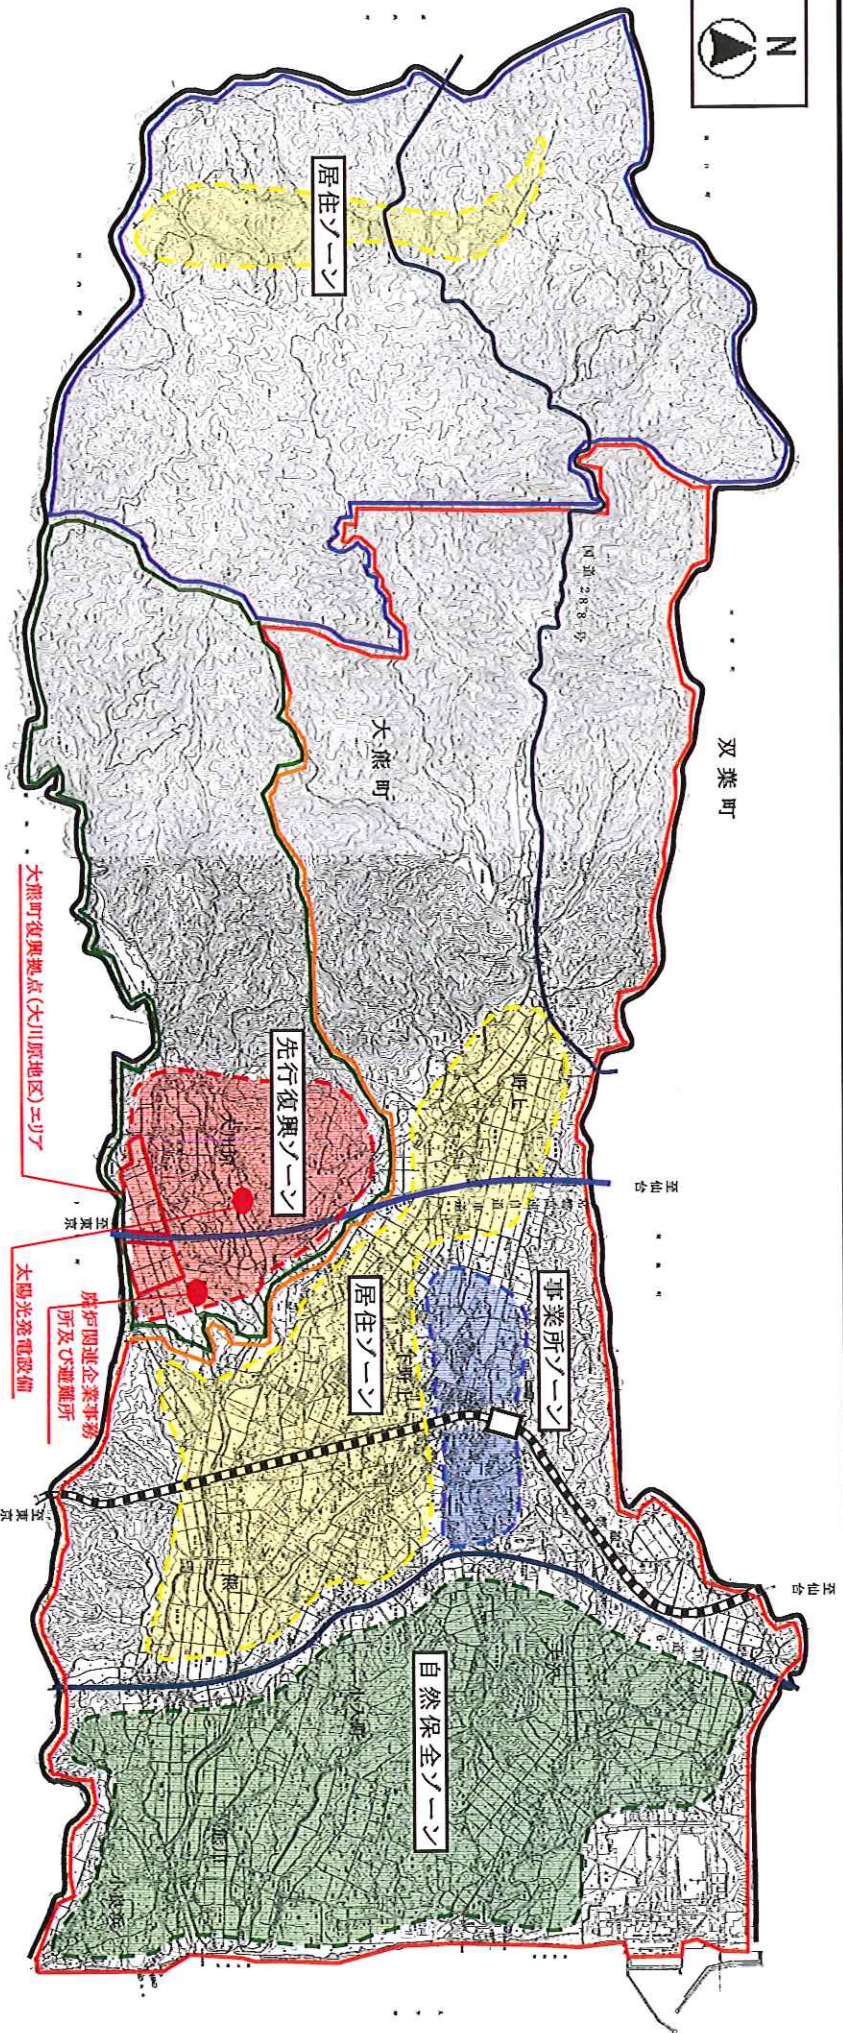

土地利用構想図(町全体)

宮岡町

凡	例		
	市町村界		避難指示解除準備区域
	復興整備計画のおおむねの区域		居住制限区域
	大熊町復興整備事業		帰還困難区域
	大熊町復興拠点エリア		居住ゾーン
	先行復興ゾーン		事業所ゾーン
	事業所ゾーン		自然保全ゾーン