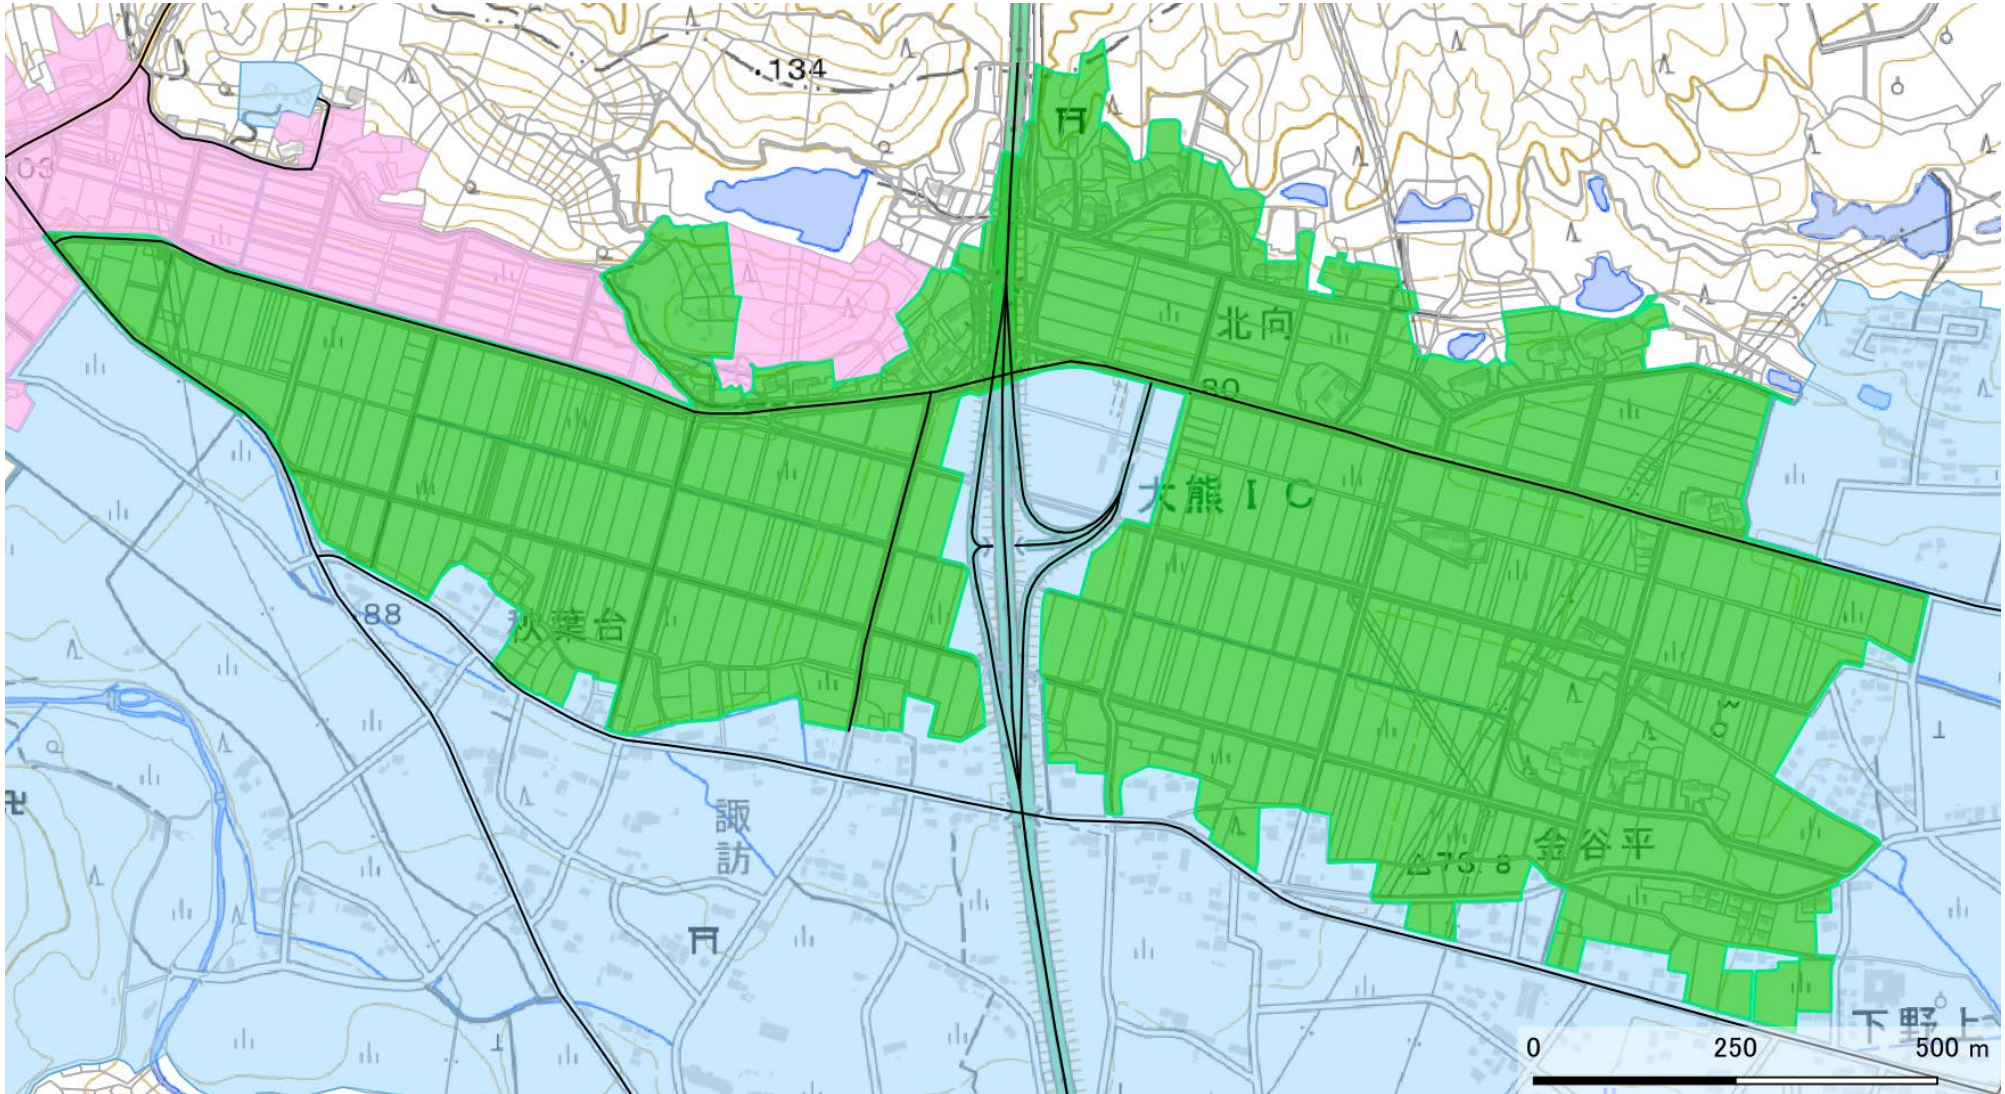

立入規制緩和及び準備宿泊区域図

野上2区、下野上1区

- 立入規制緩和区域
- 避難指示解除区域
- 中間貯蔵施設
- 特定帰還居住区域

立入規制緩和及び準備宿泊区域図

熊2区、熊3区の一部

- 立入規制緩和区域
- 避難指示解除区域
- 中間貯蔵施設
- 特定帰還居住区域

立入規制緩和及び準備宿泊区域図

熊2区、町区の一部

- 立入規制緩和区域
- 避難指示解除区域
- 中間貯蔵施設
- 特定帰還居住区域