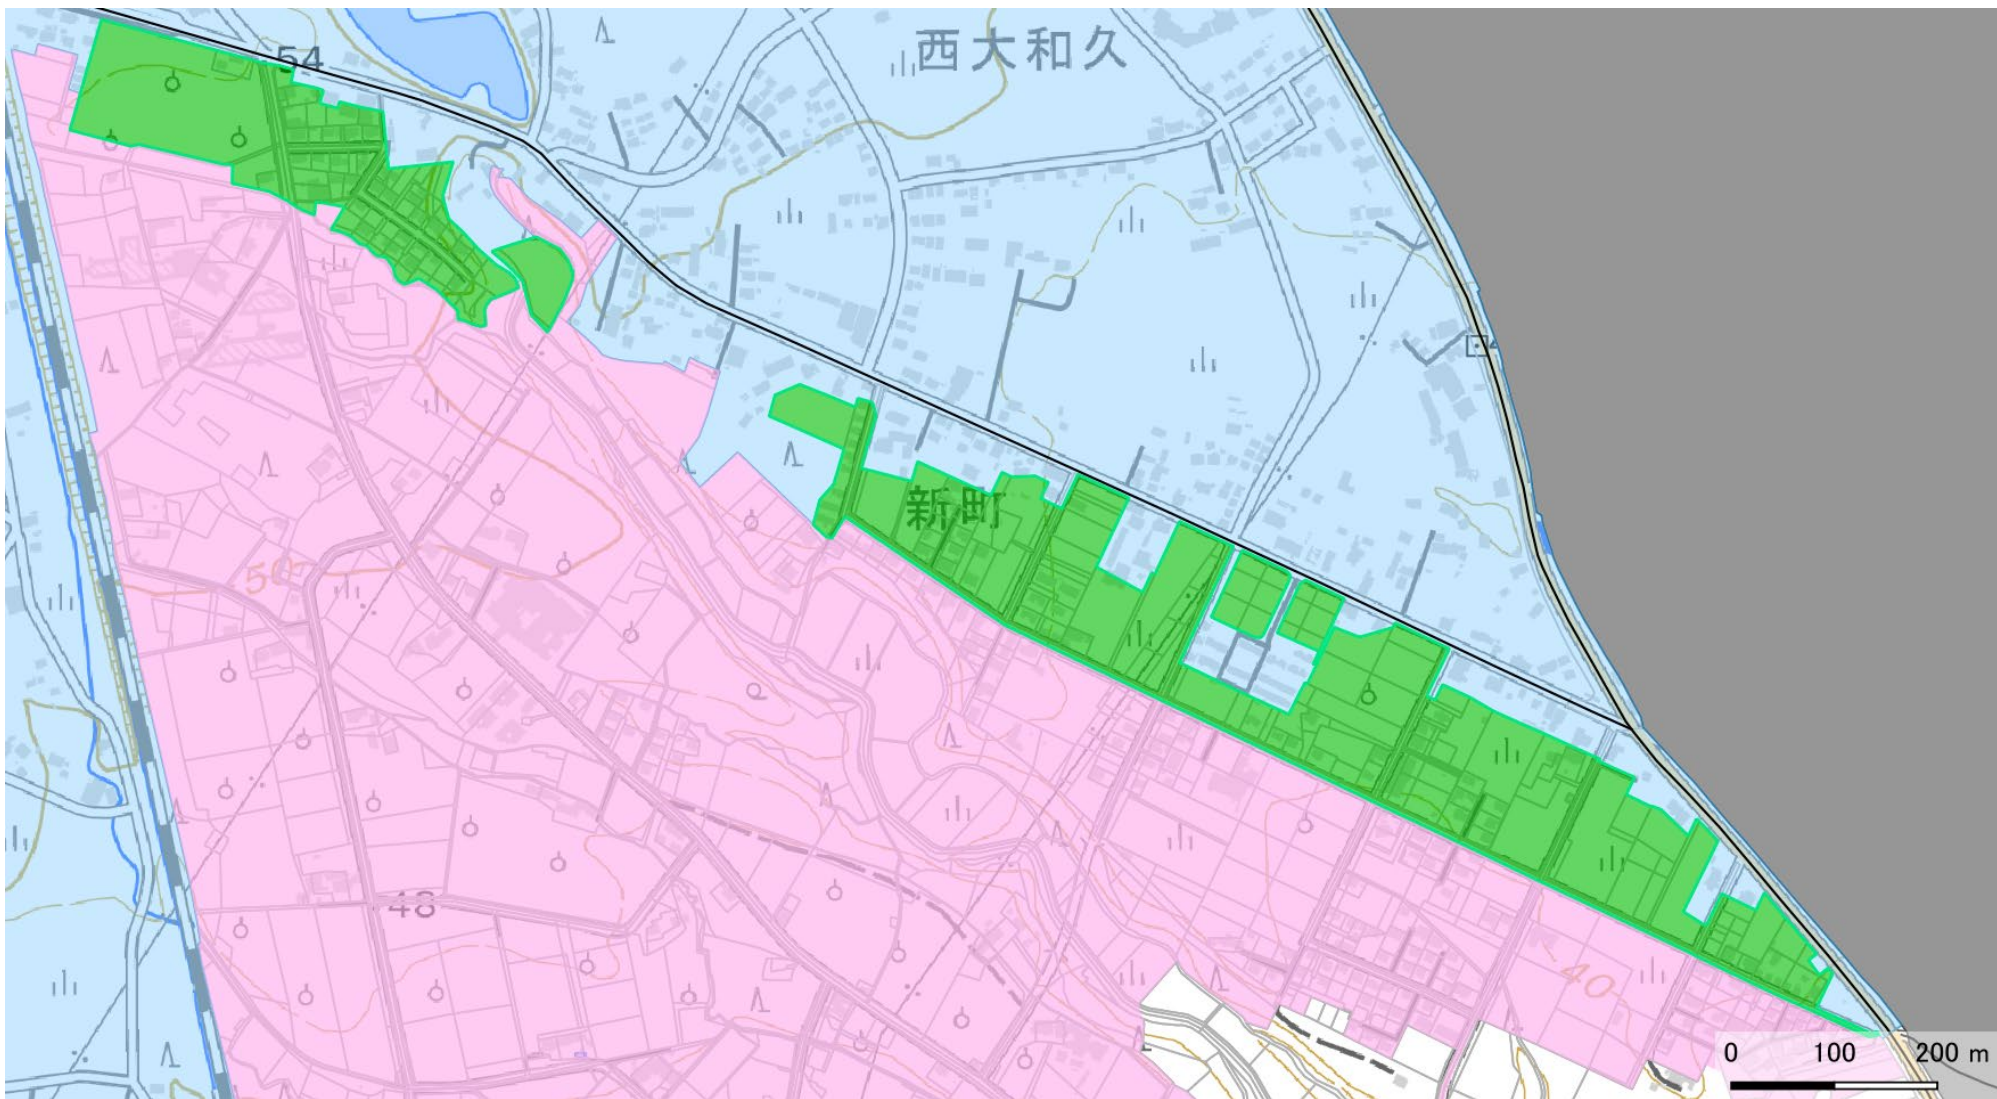

立入規制緩和及び準備宿泊区域図

野上2区、下野上1区

- 立入規制緩和区域
- 避難指示解除区域
- 中間貯蔵施設
- 特定帰還居住区域

立入規制緩和及び準備宿泊区域図

熊2区、熊3区の一部

- 立入規制緩和区域
- 避難指示解除区域
- 中間貯蔵施設
- 特定帰還居住区域

立入規制緩和及び準備宿泊区域図

熊2区、町区の一部

- 立入規制緩和区域
- 避難指示解除区域
- 中間貯蔵施設
- 特定帰還居住区域