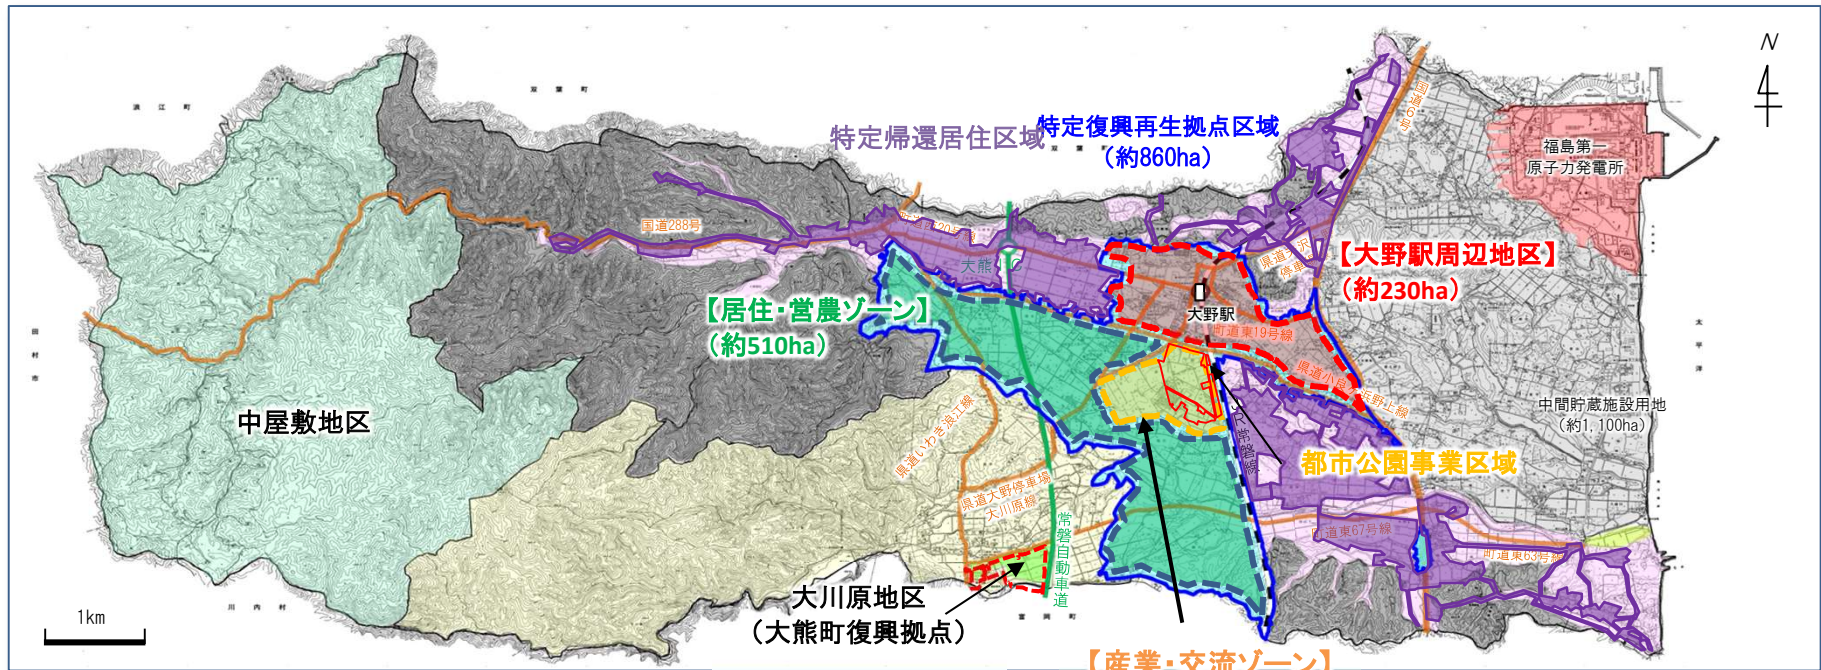

土地利用構想図(町全体)

【凡例1】

帰還困難区域		特定復興再生拠点区域
		特定帰還居住区域
		西大和久地区整備事業区域
		特定復興再生拠点区域・特定帰還居住区域以外山林
		福島第一原子力発電所
旧避難指示解除準備区域		中間貯蔵施設用地
		大川原1・2行政区
		大川原地区 (大熊町復興拠点)
居住制限区域		中屋敷地区

【凡例2】

特定復興再生拠点ゾーン区分け

	【大野駅周辺地区】
	【居住・営農ゾーン】
	【産業・交流ゾーン】