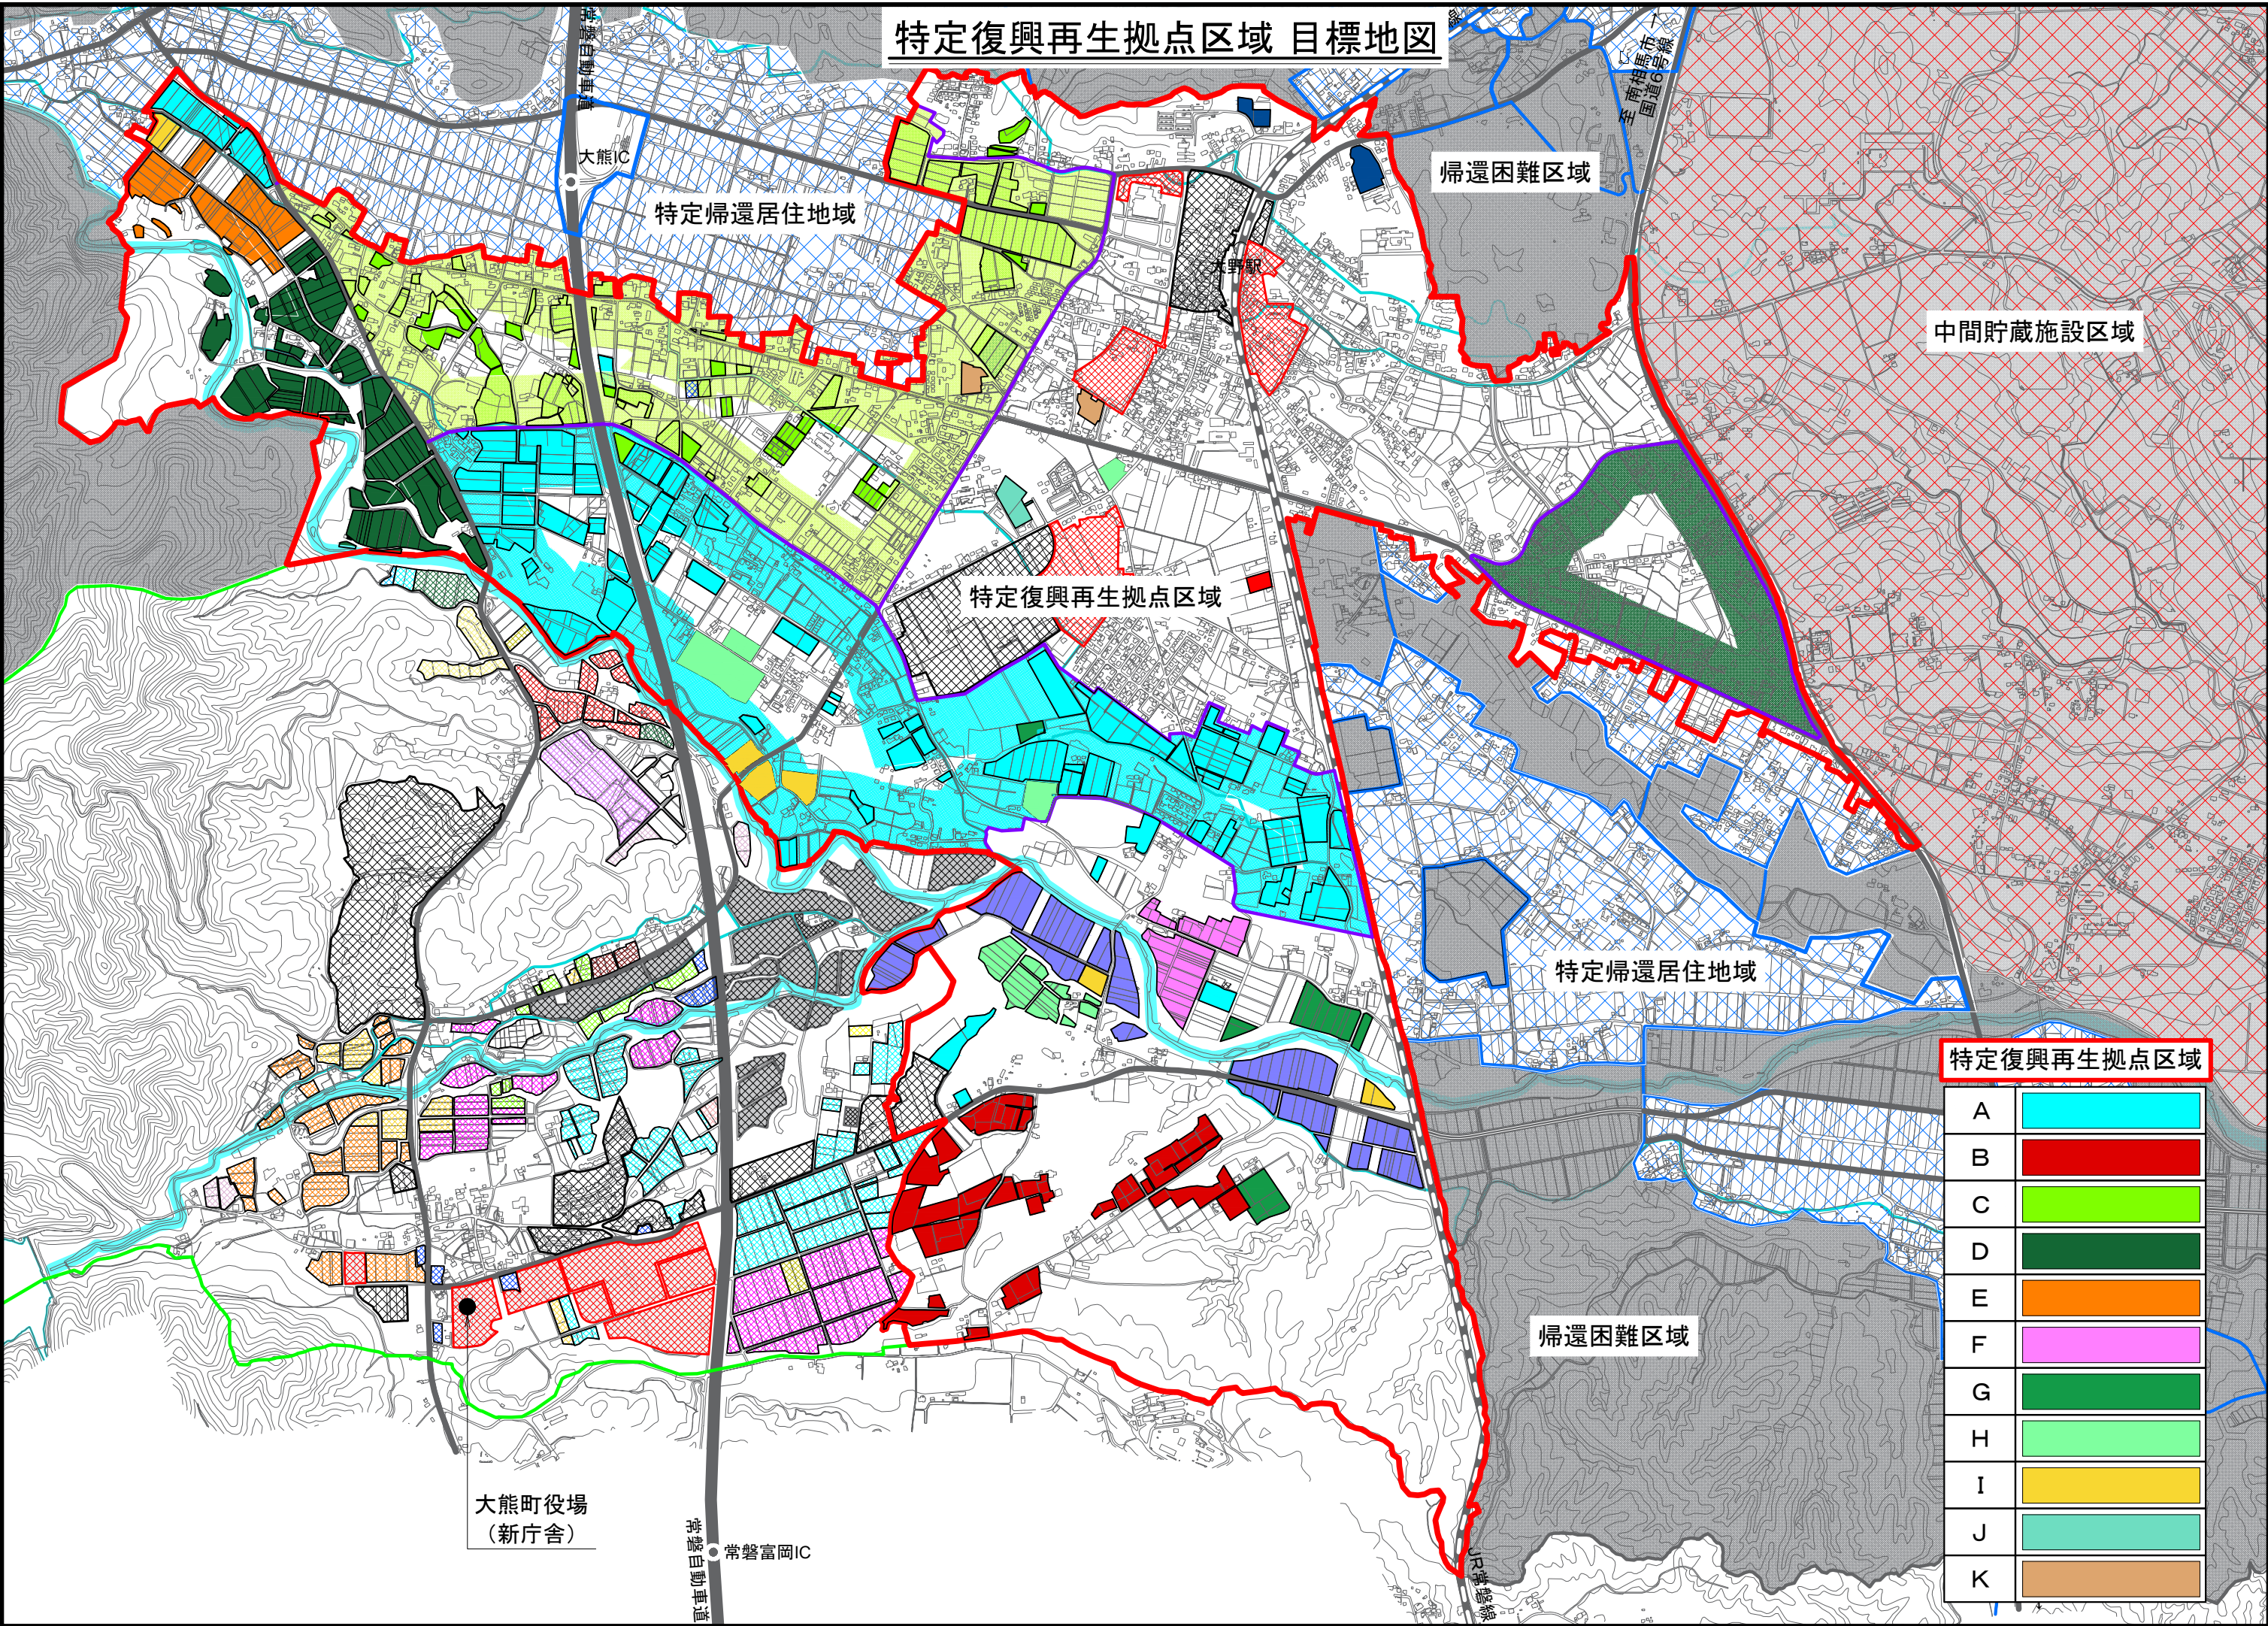

# 特定復興再生拠点区域 目標地図

## 特定復興再生拠点区域

|   |  |
|---|--|
| A |  |
| B |  |
| C |  |
| D |  |
| E |  |
| F |  |
| G |  |
| H |  |
| I |  |
| J |  |
| K |  |

大熊町役場  
(新庁舎)

常磐自動車道  
常磐富岡IC

帰還困難区域

特定帰還居住地

特定復興再生拠点区域

特定帰還居住地

帰還困難区域

中間貯蔵施設区域

大熊IC

東北自動車道  
国道6号線

大熊IC