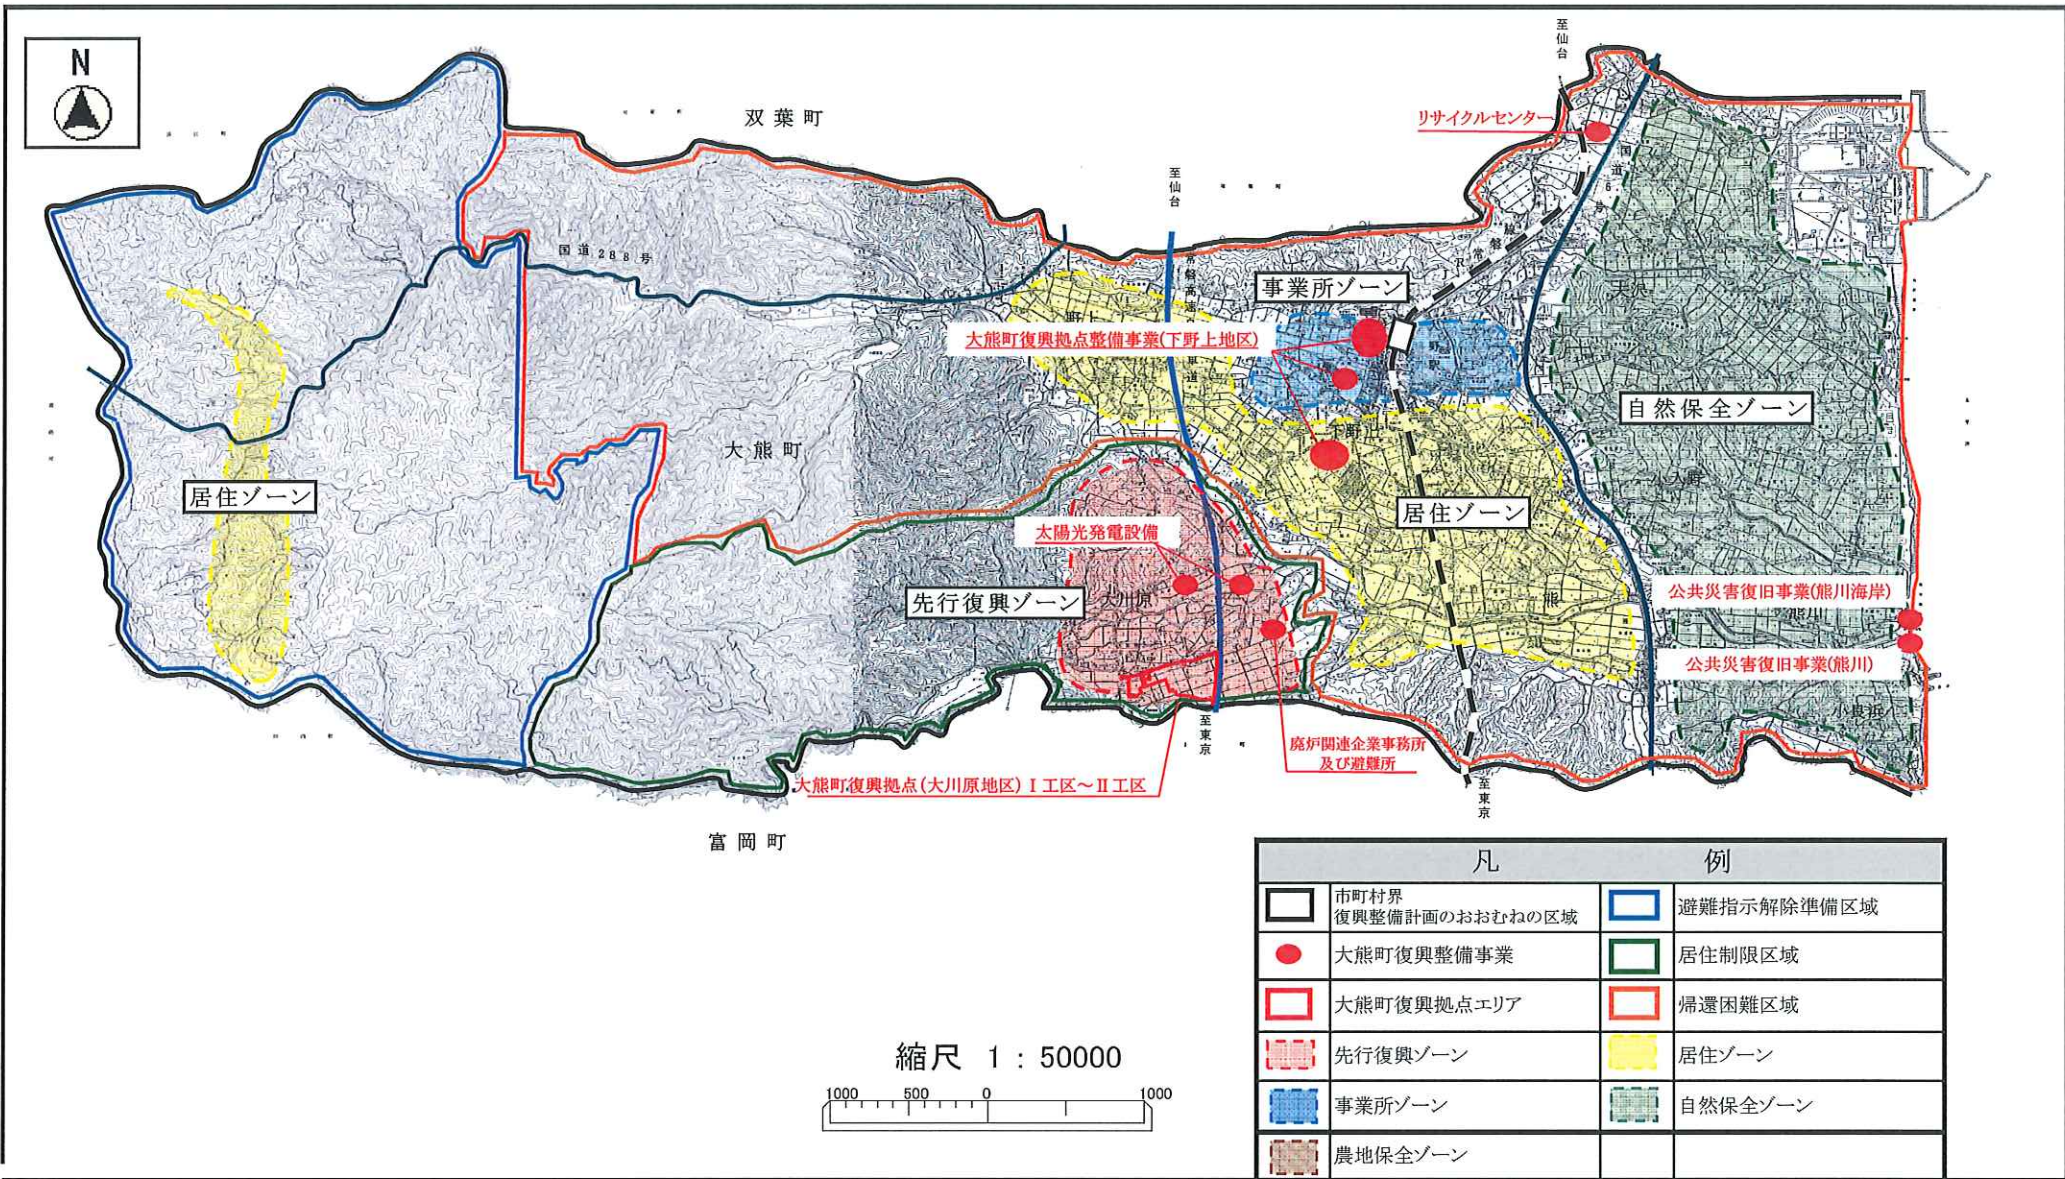

土地利用構想図(町全体)

凡		例	
	市町村界		避難指示解除準備区域
	大熊町復興整備事業		居住制限区域
	大熊町復興拠点エリア		帰還困難区域
	先行復興ゾーン		居住ゾーン
	事業所ゾーン		自然保全ゾーン
	農地保全ゾーン		