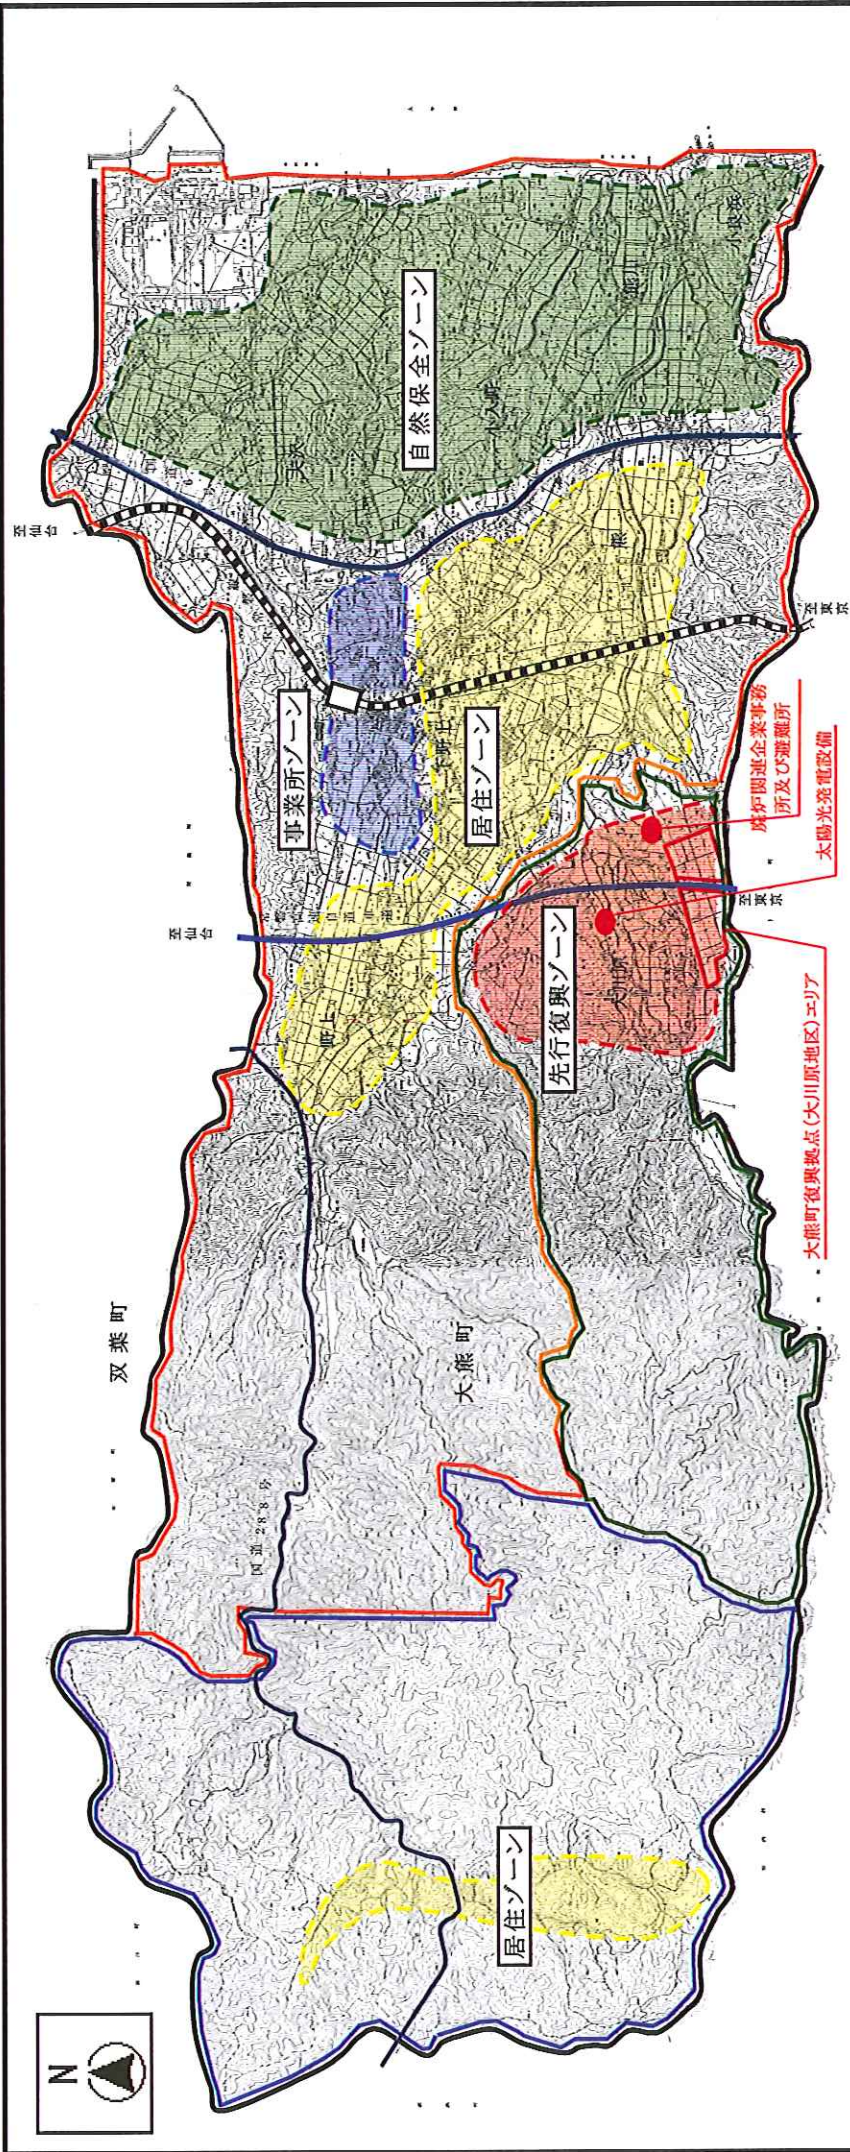

土地利用構想図(町全体)

凡 例	
	市町村界
	復興整備計画のおおむねの区域
	大熊町復興整備事業
	大熊町復興拠点エリア
	先行復興ゾーン
	事業所ゾーン
	避難指示解除準備区域
	居住制限区域
	帰還困難区域
	居住ゾーン
	自然保全ゾーン

大熊町復興拠点(大川原地区)エリア
 大熊町復興整備事業
 大熊町復興拠点エリア
 先行復興ゾーン
 事業所ゾーン
 避難指示解除準備区域
 居住制限区域
 帰還困難区域
 居住ゾーン
 自然保全ゾーン